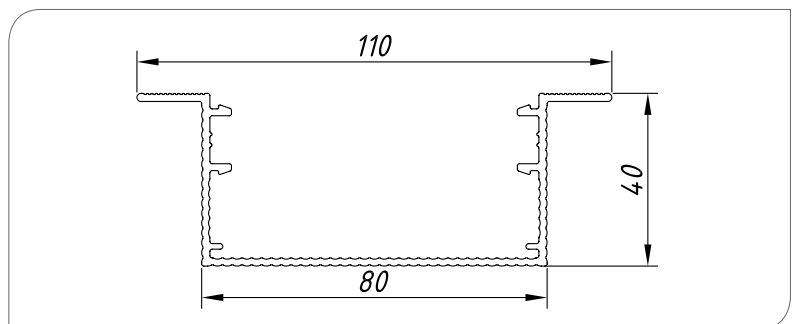

Y-Profile / Y-profiles

Y-Profile, und Klemmbefestigung - Länge: 6 m

Y-profiles and squeeze fixing - length: 6 m

Artikelnummer / Item number	a / mm	b / mm	c / mm	t / mm
MG-PYS2719351/8	27	19	35	1,8
MG-PH3222301/8	32	22	30	1,8

Kassettenprofile / Cassette-profiles

Kassettenprofile - Länge: 6 m

Cassette profiles - length: 6 m

Artikelnummer / Item number	a / mm	b / mm	c / mm	t / mm
MG-PKS40110801/5	40	110	80	1,5

Alubolzen / Alu-bolt