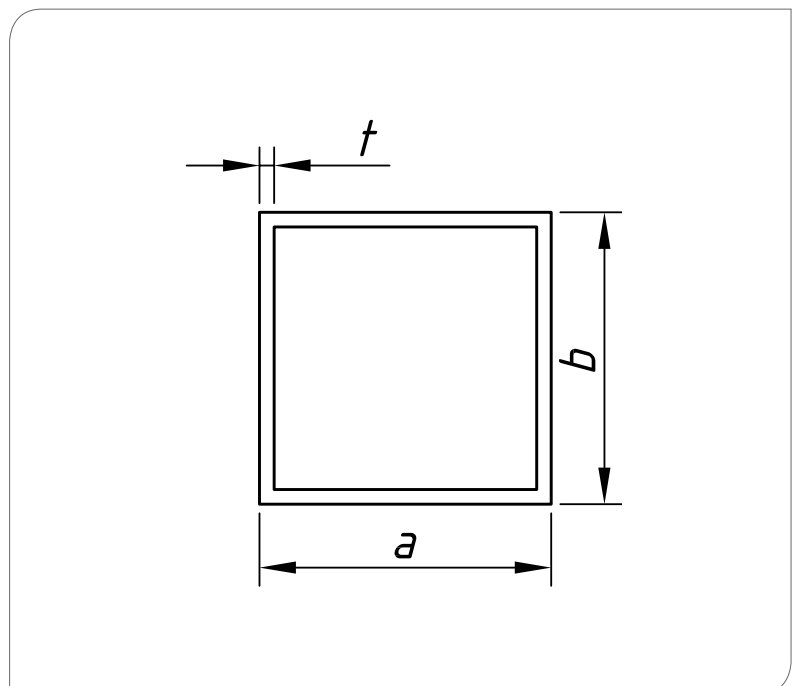

U-Profile / U-profiles – Hohlprofile / Hollow profiles

U-Profile / U-profiles

U-Profile - Länge: 6 m

U-profiles - length: 6 m

Artikelnummer / Item number	a / mm	b / mm	t / mm
MG-PU13201/5	13	20	1,5
MG-PU13281/5	13	28	1,5
MG-PU15101/5	15	10	1,5
MG-PU20201/2	20	20	1,2
MG-PU20251/2	20	25	1,2
MG-PU20352/0	20	35	2,0
MG-PU20402/0	20	40	2,0
MG-PU25502/0	25	50	2,0
MG-PU30802/5	30	80	2,5
MG-PU35122/5	35	12	2,5
MG-PU45112/0	45	11,5	2,0
MG-PU40131/5	40	13	1,5
MG-PU45833/0	45	83	3,0
MG-PU60401/6	60	40	1,6

Hohlprofile / Hollow profiles

Hohlprofile - Länge: 6 m

Hollow profiles - length: 6 m

Artikelnummer / Item number	a / mm	b / mm	t / mm
MG-PHO20152/0	20	15	2,0
MG-PHO20202/0	20	20	2,0
MG-PHO25231/5	25	23	1,5
MG-PHO27171/0	27	17	1,0
MG-PHO30201/0	30,5	20,5	1,0
MG-PHO30202/0	30	20	2,0
MG-PHO50501/2	50	50	1,2
MG-PHO50503/0	50	50	3,0
MG-PHO30303/0	30	30	3
MG-PHO40403/0	40	40	3
MG-PHO60403/0	60	40	3

Y-Profile / Y-profiles

Y-Profile, und Klemmbefestigung - Länge: 6 m

Y-profiles and squeeze fixing - length: 6 m

Artikelnummer / Item number	a / mm	b / mm	c / mm	t / mm
MG-PYS2719351/8	27	19	35	1,8
MG-PH3222301/8	32	22	30	1,8

Kassettenprofile / Cassette-profiles

Kassettenprofile - Länge: 6 m

Cassette profiles - length: 6 m

Artikelnummer / Item number	a / mm	b / mm	c / mm	t / mm
MG-PKS40110801/5	40	110	80	1,5

Alubolzen / Alu-bolt