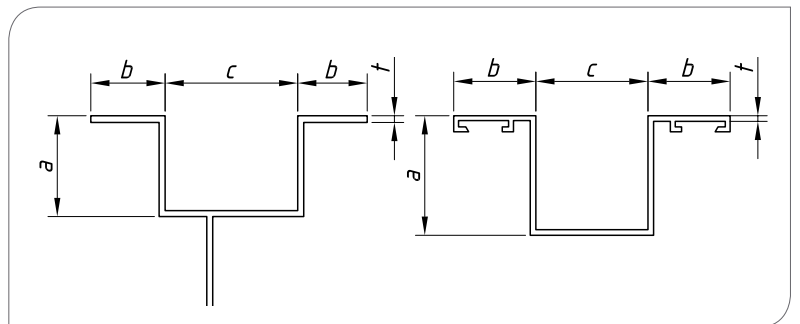

Y-Profile / Y-profiles

Y-Profile, und Klemmbefestigung - Länge: 6 m

Y-profiles and squeeze fixing - length: 6 m

Artikelnummer / Item number	a / mm	b / mm	c / mm	t / mm
MG-PYS2719351/8	27	19	35	1,8
MG-PH3222301/8	32	22	30	1,8

Kassettenprofile / Cassette-profiles

Kassettenprofile - Länge: 6 m

Cassette profiles - length: 6 m

Artikelnummer / Item number	a / mm	b / mm	c / mm	t / mm
MG-PKS40110801/5	40	110	80	1,5

Alubolzen / Alu-bolt