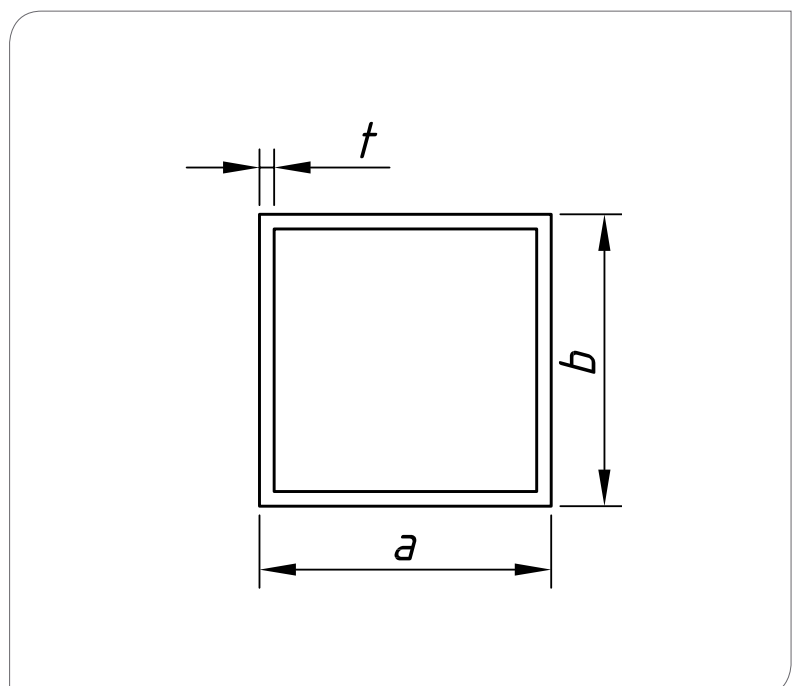

U-Profile / U-profiles – Hohlprofile / Hollow profiles

U-Profile / U-profiles

U-Profile - Länge: 6 m

U-profiles - length: 6 m

Artikelnummer / Item number	a / mm	b / mm	t / mm
MG-PU13201/5	13	20	1,5
MG-PU13281/5	13	28	1,5
MG-PU15101/5	15	10	1,5
MG-PU20201/2	20	20	1,2
MG-PU20251/2	20	25	1,2
MG-PU20352/0	20	35	2,0
MG-PU20402/0	20	40	2,0
MG-PU25502/0	25	50	2,0
MG-PU30802/5	30	80	2,5
MG-PU35122/5	35	12	2,5
MG-PU45112/0	45	11,5	2,0
MG-PU40131/5	40	13	1,5
MG-PU45833/0	45	83	3,0
MG-PU60401/6	60	40	1,6

Hohlprofile / Hollow profiles

Hohlprofile - Länge: 6 m

Hollow profiles - length: 6 m

Artikelnummer / Item number	a / mm	b / mm	t / mm
MG-PHO20152/0	20	15	2,0
MG-PHO20202/0	20	20	2,0
MG-PHO25231/5	25	23	1,5
MG-PHO27171/0	27	17	1,0
MG-PHO30201/0	30,5	20,5	1,0
MG-PHO30202/0	30	20	2,0
MG-PHO50501/2	50	50	1,2
MG-PHO50503/0	50	50	3,0
MG-PHO30303/0	30	30	3
MG-PHO40403/0	40	40	3
MG-PHO60403/0	60	40	3

Y-Profile / Y-profiles

Y-Profile, und Klemmbefestigung - Länge: 6 m

Y-profiles and squeeze fixing - length: 6 m

Artikelnummer / Item number	a / mm	b / mm	c / mm	t / mm
MG-PYS2719351/8	27	19	35	1,8
MG-PH3222301/8	32	22	30	1,8

Kassettenprofile / Cassette-profiles

Kassettenprofile - Länge: 6 m

Cassette profiles - length: 6 m

Artikelnummer / Item number	a / mm	b / mm	c / mm	t / mm
MG-PKS40110801/5	40	110	80	1,5

Alubolzen / Alu-bolt