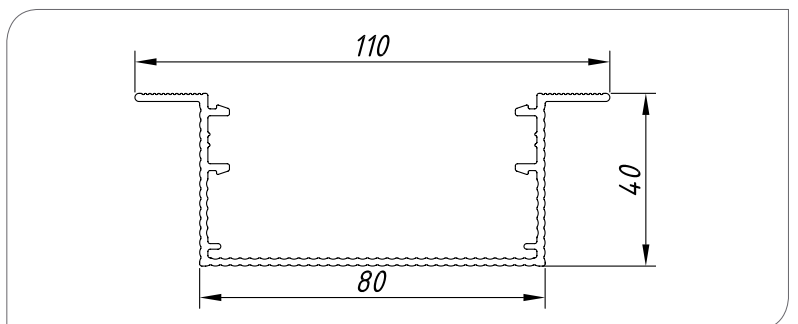

Y-Profile / Y-profiles

Y-Profile, und Klemmbefestigung - Länge: 6 m

Y-profiles and squeeze fixing - length: 6 m

Artikelnummer / Item number	a / mm	b / mm	c / mm	t / mm
MG-PYS2719351/8	27	19	35	1,8
MG-PH3222301/8	32	22	30	1,8

Kassettenprofile / Cassette-profiles

Kassettenprofile - Länge: 6 m

Cassette profiles - length: 6 m

Artikelnummer / Item number	a / mm	b / mm	c / mm	t / mm
MG-PKS40110801/5	40	110	80	1,5

Alubolzen / Alu-bolt