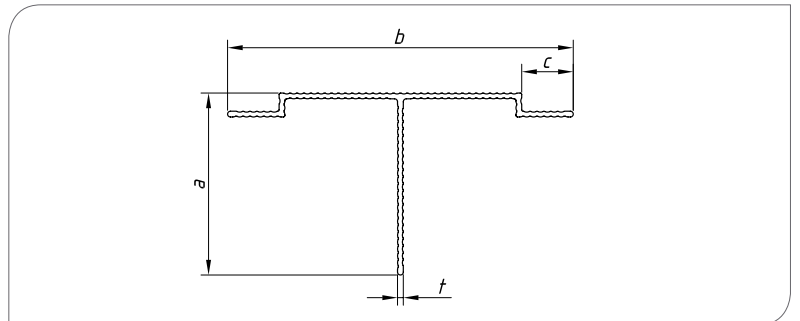

Y-Profile / Y-profiles

Y-Profile, und Klemmbefestigung - Länge: 6 m

Y-profiles and squeeze fixing - length: 6 m

Artikelnummer / Item number	a / mm	b / mm	c / mm	t / mm
MG-PYS2719351/8	27	19	35	1,8
MG-PH3222301/8	32	22	30	1,8