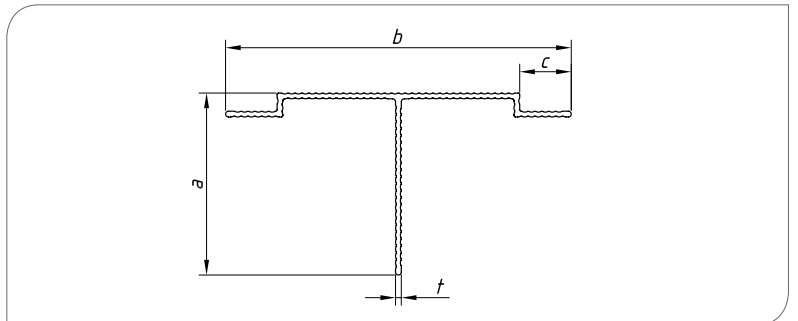

MG Sonderprofile / Special-profiles

Sonderprofile / Special-profiles

T-Profile / T-profiles

T-Profile - Länge: 6 m

T-profiles - length: 6 m

Artikelnummer / Item number	a / mm	b / mm	c / mm	t / mm
MG-PTS60120172/2	60	120	17	2,2

Y-Profile / Y-profiles

Y-Profile, und Klemmbefestigung - Länge: 6 m

Y-profiles and squeeze fixing - length: 6 m

Artikelnummer / Item number	a / mm	b / mm	c / mm	t / mm
MG-PYS2719351/8	27	19	35	1,8
MG-PH3222301/8	32	22	30	1,8

Kassettenprofile / Cassette-profiles

Kassettenprofile - Länge: 6 m

Cassette profiles - length: 6 m

Artikelnummer / Item number	a / mm	b / mm	c / mm	t / mm
MG-PKS40110801/5	40	110	80	1,5

Alubolzen / Alu-bolt