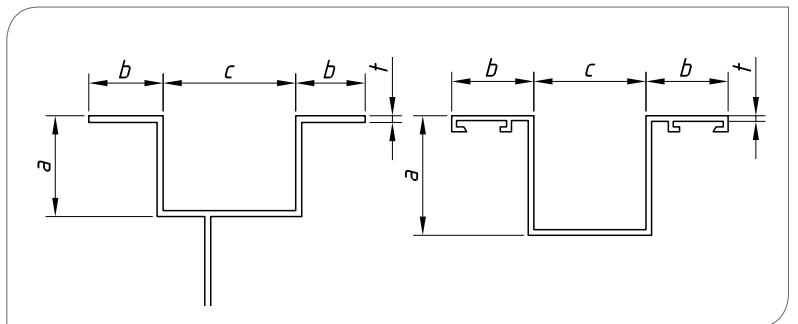

Y-Profile / Y-profiles

Y-Profile, und Klemmbefestigung - Länge: 6 m

Y-profiles and squeeze fixing - length: 6 m

Artikelnummer / Item number	a / mm	b / mm	c / mm	t / mm
MG-PYS2719351/8	27	19	35	1,8
MG-PH3222301/8	32	22	30	1,8

Kassettenprofile / Cassette-profiles

Kassettenprofile - Länge: 6 m

Cassette profiles - length: 6 m

Artikelnummer / Item number	a / mm	b / mm	c / mm	t / mm
MG-PKS40110801/5	40	110	80	1,5

Alubolzen / Alu-bolt