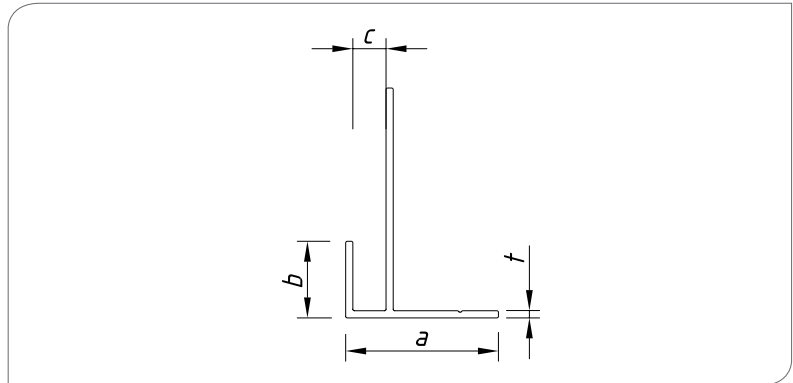

Fensteranschlußprofile / Window connection profiles

Fensteranschlußprofile Window connection profiles

Fensteranschlußprofile - Länge: 6 m
Window connection profiles - length: 6 m

Artikelnummer / Item number	a / mm	b / mm	c / mm	t / mm
MG-PFA22452/4	22	45	2,4	1,8
MG-PFA26456/5	26,1	45	6,5	1,8
MG-PFA28458/5	28,1	45	8,5	1,8
MG-PFA344515/5	34,1	45	14,5	1,8

Fensteranschlußprofile Window connection profiles

Fensteranschlußprofile 95° - Länge: 6 m
Window connection profiles 95° - length: 6 m

Artikelnummer / Item number	a / mm	b / mm	c / mm	t / mm
MG-PFA9524702/4	24	70	2,4	1,8

Versatzprofile und Eckprofile - Länge: 6 m
Stagger profiles and corner profiles - length: 6 m

Artikelnummer / Item number
MG-PEKA
MG-PEKB
MG-PEKC
MG-PFKD

Material / Material: EN AW 6060 F 25