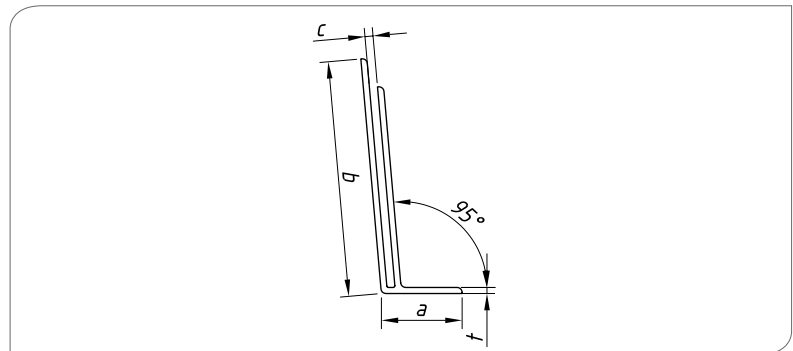

Fensteranschlußprofile / Window connection profiles

Fensteranschlußprofile Window connection profiles

Fensteranschlußprofile - Länge: 6 m
Window connection profiles - length: 6 m

Artikelnummer / Item number	a / mm	b / mm	c / mm	t / mm
MG-PFA22452/4	22	45	2,4	1,8
MG-PFA26456/5	26,1	45	6,5	1,8
MG-PFA28458/5	28,1	45	8,5	1,8
MG-PFA344515/5	34,1	45	14,5	1,8

Fensteranschlußprofile Window connection profiles

Fensteranschlußprofile 95° - Länge: 6 m
Window connection profiles 95° - length: 6 m

Artikelnummer / Item number	a / mm	b / mm	c / mm	t / mm
MG-PFA9524702/4	24	70	2,4	1,8

Versatzprofile und Eckprofile - Länge: 6 m
Stagger profiles and corner profiles - length: 6 m

Artikelnummer / Item number
MG-PEKA
MG-PEKB
MG-PEKC
MG-PFKD

Material / Material: EN AW 6060 F 25