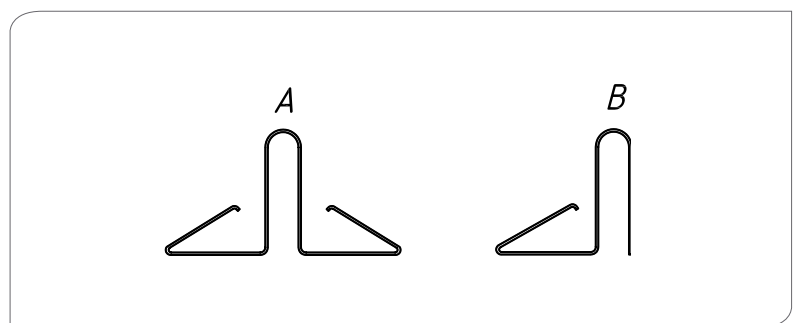

Versatzprofile und Eckprofile Stagger profiles and corner profiles

Versatzprofile und Eckprofile - Länge: 6 m
Stagger profiles and corner profiles - length: 6 m

Artikelnummer / Item number
MG-PEKA
MG-PEKB
MG-PEKC
MG-PFKD