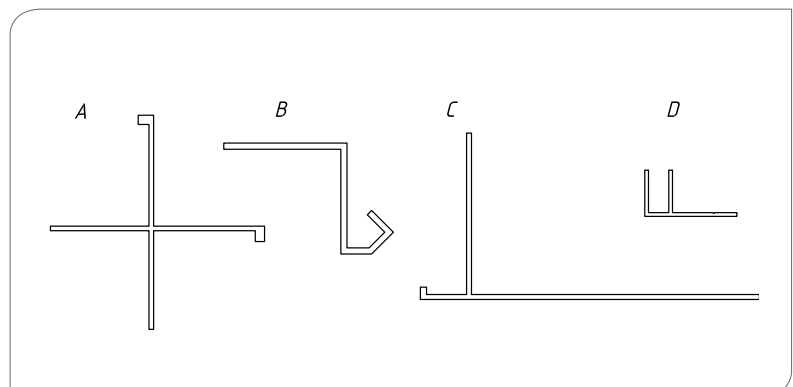

Fensteranschlußprofile Window connection profiles

Fensteranschlußprofile 95° - Länge: 6 m
Window connection profiles 95° - length: 6 m

Artikelnummer / Item number	a / mm	b / mm	c / mm	t / mm
MG-PFA9524702/4	24	70	2,4	1,8

Fugenprofile / Joint-profiles

Fugenprofile für Ziegelfassade - Länge: 2,5 m
Joint-profiles for brick façade - length: 2,5 m

Artikelnummer / Item number
MG-PFKA
MG-PFKB

Versatzprofile und Eckprofile Stagger profiles and corner profiles

Versatzprofile und Eckprofile - Länge: 6 m
Stagger profiles and corner profiles - length: 6 m

Artikelnummer / Item number
MG-PEKA
MG-PEKB
MG-PEKC
MG-PFKD

Material / Material: EN AW 6060 F 25