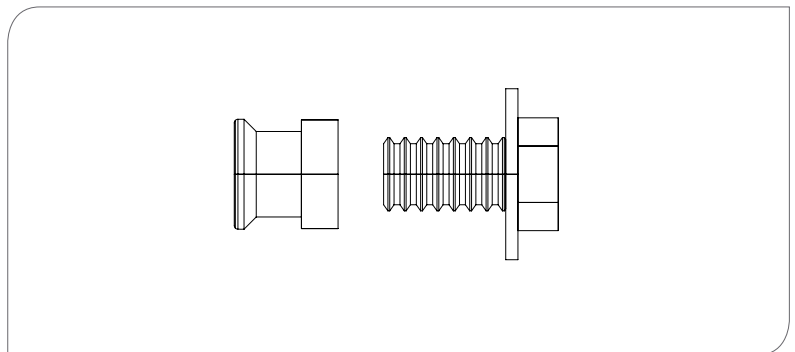

KEIL-Anker / Keil undercut

KEIL-Anker Ø 6 mm A4

Keil undercut anchor Ø 6 mm A4

Artikelnummer / Item number	Plattenstärke / Top thickness
MG-ZKA10	10
MG-ZKA13	13