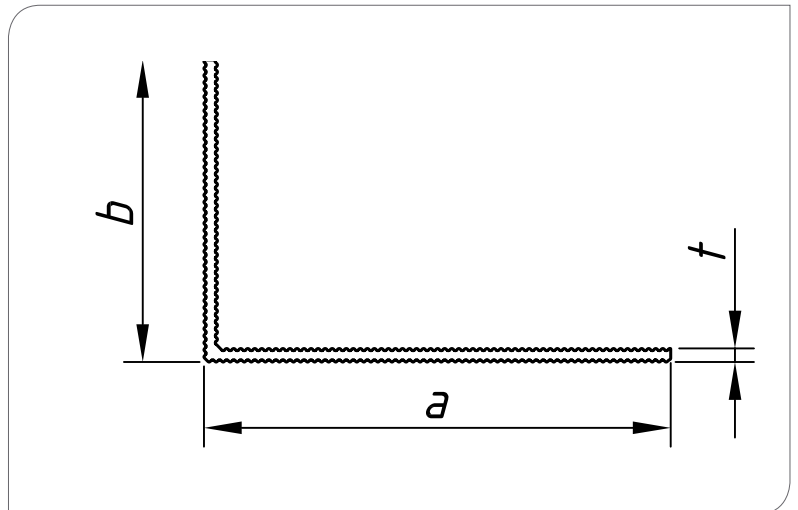

MG Profile / profiles

L-Profile / L-profiles – T-Profile / T-profiles

L-Profile / L-profiles

L-Profile - Länge: 6 m

L-profiles - length: 6 m

Artikelnummer / Item number	a / mm	b / mm	t / mm
MG-PL25252/0	25	25	2,0
MG-PL30303/0	30	30	3,0
MG-PL40401/8	40	40	1,8
MG-PL60401/8	60	40	1,8
MG-PL60402/2	60	40	2,2
MG-PL60602/5	60	60	2,5
MG-PL40801/8	40	80	1,8
kleben / adhance			
MG-PL60402/K	60	40	2,0
MG-PL 40404/0	40	40	4,0
MG-PL 50504/0	50	50	4,0
MG-PL 60404/0	60	40	4,0
MG-PL 60604/0	60	60	4,0

T-Profile / T-profiles

T-Profile - Länge: 6 m

T-profiles - length: 6 m

Artikelnummer / Item number	a / mm	b / mm	t / mm
MG-PT40801/8	40	80	1,8
MG-PT60801/8	60	80	1,8
MG-PT601001/9	60	100	1,9
MG-PT601201/9	60	120	1,9
MG-PT601202/2	60	120	2,2
MG-PT1001002/2	100	100	2,2
MG-PT601401/9	60	140	1,9
kleben / adhance			
MG-PT601002K	60	100	2,0

Material / Material: EN AW 6060 F 25

Druckfehler und technische Änderungen vorbehalten / Changes reserved

Z-Profile / Z-profiles – Hutprofile / Hat-profiles

Z-Profile / Z-profiles

Z-Profile - Länge: 6 m

Z-profiles - length: 6 m

Z-Profile / Z-profiles

Z-Profile - Länge: 6 m

Z-profiles - length: 6 m

Artikelnummer / Item number	a / mm	b / mm	c / mm	t / mm
MG-PZ2037301/8	20	37	30,1	1,8
MG-PZ2025301/8	20	25	30,1	1,8

Hutprofile / Hat-profiles