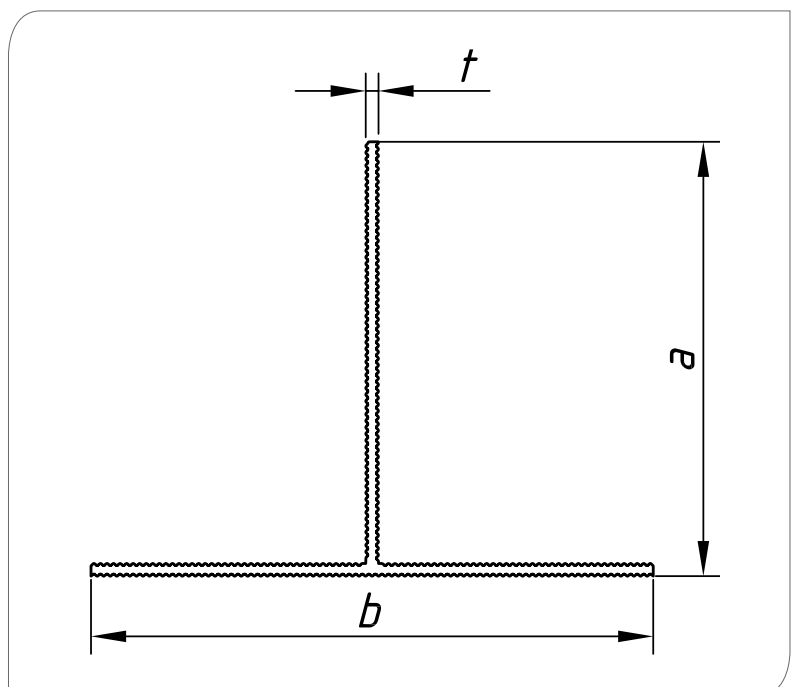

MG Profile / profiles

L-Profile / L-profiles – T-Profile / T-profiles

L-Profile / L-profiles

L-Profile - Länge: 6 m

L-profiles - length: 6 m

Artikelnummer / Item number	a / mm	b / mm	t / mm
MG-PL25252/0	25	25	2,0
MG-PL30303/0	30	30	3,0
MG-PL40401/8	40	40	1,8
MG-PL60401/8	60	40	1,8
MG-PL60402/2	60	40	2,2
MG-PL60602/5	60	60	2,5
MG-PL40801/8	40	80	1,8
kleben / adhance			
MG-PL60402/K	60	40	2,0
MG-PL 40404/0	40	40	4,0
MG-PL 50504/0	50	50	4,0
MG-PL 60404/0	60	40	4,0
MG-PL 60604/0	60	60	4,0

T-Profile / T-profiles

T-Profile - Länge: 6 m

T-profiles - length: 6 m

Artikelnummer / Item number	a / mm	b / mm	t / mm
MG-PT40801/8	40	80	1,8
MG-PT60801/8	60	80	1,8
MG-PT601001/9	60	100	1,9
MG-PT601201/9	60	120	1,9
MG-PT601202/2	60	120	2,2
MG-PT1001002/2	100	100	2,2
MG-PT601401/9	60	140	1,9
kleben / adhance			
MG-PT601002K	60	100	2,0

Material / Material: EN AW 6060 F 25

Druckfehler und technische Änderungen vorbehalten / Changes reserved

Z-Profile / Z-profiles – Hutprofile / Hat-profiles

Z-Profile / Z-profiles

Z-Profile - Länge: 6 m

Z-profiles - length: 6 m

Z-Profile / Z-profiles

Z-Profile - Länge: 6 m

Z-profiles - length: 6 m

Artikelnummer / Item number	a / mm	b / mm	c / mm	t / mm
MG-PZ2037301/8	20	37	30,1	1,8
MG-PZ2025301/8	20	25	30,1	1,8

Hutprofile / Hat-profiles