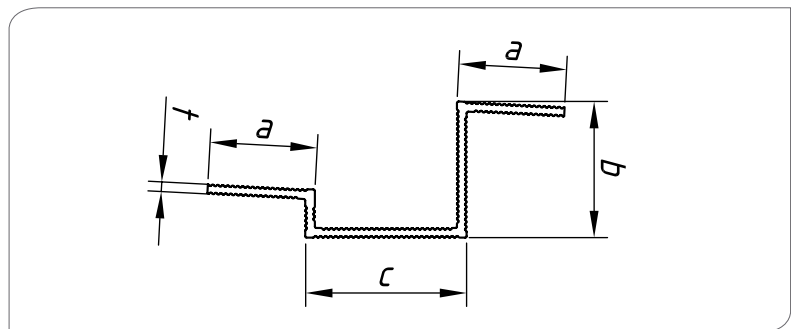

Material / Material: EN AW 6060 F 25

Druckfehler und technische Änderungen vorbehalten / Changes reserved

Z-Profile / Z-profiles – Hutprofile / Hat-profiles

Z-Profile / Z-profiles

Z-Profile - Länge: 6 m

Z-profiles - length: 6 m

Artikelnummer / Item number	a / mm	b / mm	c / mm	t / mm
MG-PZ2228361/9	22	28	36,3	1,9
MG-PZ3128341/9	31	28	34,4	1,9
MG-PZ3130351/9	31	30	35,8	1,9
MG-PZ4025401/9	40	25,1	40	1,9
MG-PZ4050401/9	40	50	40	1,9
MG-PZ4070401/9	40	70	40	1,9

Z-Profile / Z-profiles

Z-Profile - Länge: 6 m

Z-profiles - length: 6 m

Artikelnummer / Item number	a / mm	b / mm	c / mm	t / mm
MG-PZ2037301/8	20	37	30,1	1,8
MG-PZ2025301/8	20	25	30,1	1,8

Hutprofile / Hat-profiles