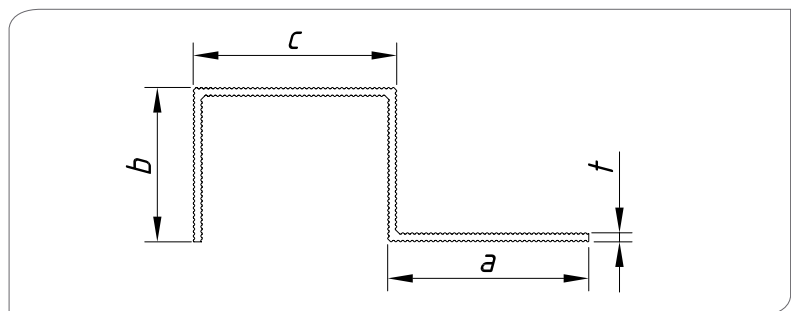

Hutprofile / Hat-profiles

Hutprofile - Länge: 6 m

Hat-profiles - length: 6 m

Artikelnummer / Item number	a / mm	b / mm	c / mm	t / mm
MG-PH25341/9	30	25,1	34,8	1,9