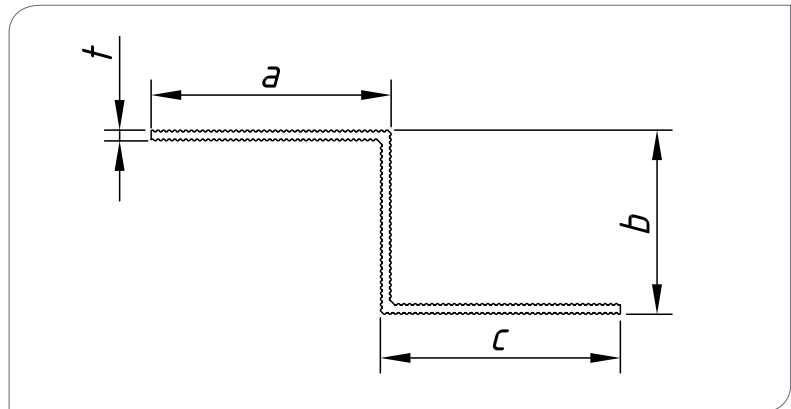

T-Profile / T-profiles

T-Profile - Länge: 6 m

T-profiles - length: 6 m

Artikelnummer / Item number	a / mm	b / mm	t / mm
MG-PT40801/8	40	80	1,8
MG-PT60801/8	60	80	1,8
MG-PT601001/9	60	100	1,9
MG-PT601201/9	60	120	1,9
MG-PT601202/2	60	120	2,2
MG-PT1001002/2	100	100	2,2
MG-PT601401/9	60	140	1,9
kleben / adhance			
MG-PT601002K	60	100	2,0

Material / Material: EN AW 6060 F 25

Druckfehler und technische Änderungen vorbehalten / Changes reserved

Z-Profile / Z-profiles – Hutprofile / Hat-profiles

Z-Profile / Z-profiles

Z-Profile - Länge: 6 m

Z-profiles - length: 6 m

Artikelnummer / Item number	a / mm	b / mm	c / mm	t / mm
MG-PZ2228361/9	22	28	36,3	1,9
MG-PZ3128341/9	31	28	34,4	1,9
MG-PZ3130351/9	31	30	35,8	1,9
MG-PZ4025401/9	40	25,1	40	1,9
MG-PZ4050401/9	40	50	40	1,9
MG-PZ4070401/9	40	70	40	1,9

Z-Profile / Z-profiles

Z-Profile - Länge: 6 m

Z-profiles - length: 6 m

Artikelnummer / Item number	a / mm	b / mm	c / mm	t / mm
MG-PZ2037301/8	20	37	30,1	1,8
MG-PZ2025301/8	20	25	30,1	1,8

Hutprofile / Hat-profiles