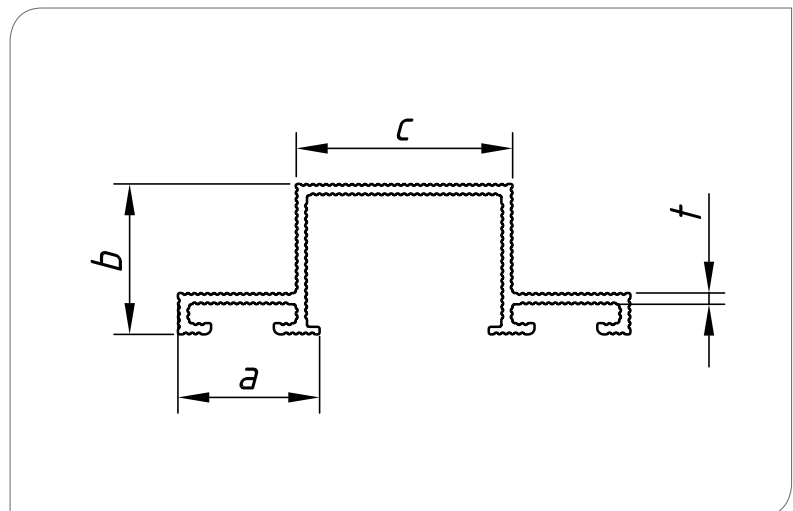

### Z-Profile / Z-profiles

Z-Profile für Alu-Klammern - Länge: 6 m

Z-profiles for alu-clamps - length: 6 m

Artikelnummer / Item number	a / mm	b / mm	c / mm	t / mm
MG-PZK2530302/0	25	30	30	2,0

### Eckprofile / Corner profiles

Eckprofile für Alu-Klammern - Länge: 6 m

Corner profiles for alu-clamps - length: 6 m

Artikelnummer / Item number	a / mm	b / mm	c / mm	t / mm
MG-PEK3030102/0	30,6	30,6	10	2,0