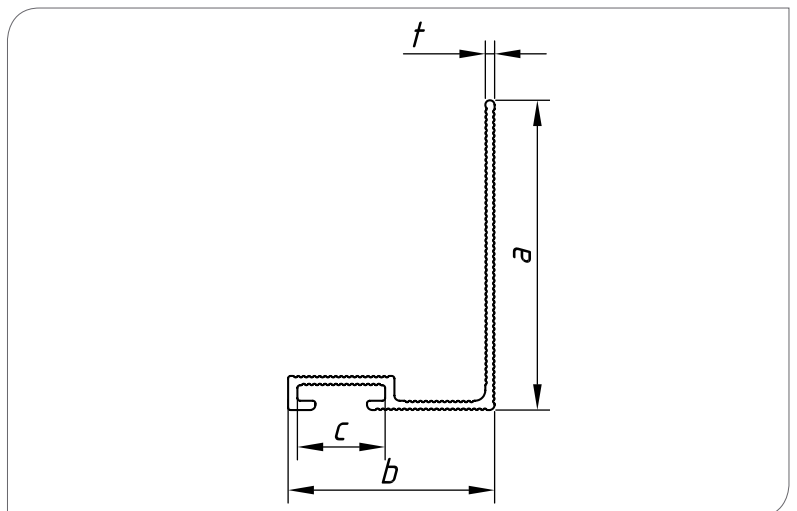

### L-Profile / L-profiles

L-Profile für Alu-Klammern - Länge: 6 m

L-profiles for alu-clamps - length: 6 m

Artikelnummer / Item number	a / mm	b / mm	c / mm	t / mm
MG-PLK6043101/8	60	43	10	1,8
MG-PLK6060252/0	60	60	25	2,0

### L-Profile / L-profiles

L-Profile für Alu-Klammern - Länge: 6 m

L-profiles for alu-clamps - length: 6 m

Artikelnummer / Item number	a / mm	b / mm	c / mm	t / mm
MG-PLK7060252/0	70	60	25	2,0

### T-Profile / T-profiles

T-Profile für Alu-Klammern - Länge: 6 m

T-profiles for alu-clamps - length: 6 m

Artikelnummer / Item number	a / mm	b / mm	c / mm	t / mm
MG-PTK6080102/0	60	80,4	10	2,0
MG-PTK60120252/0	60	120	25	2,0
MG-PTK60140252/0	60	140	25	2,0
MG-PTK60112221/9	60	112	22	1,9