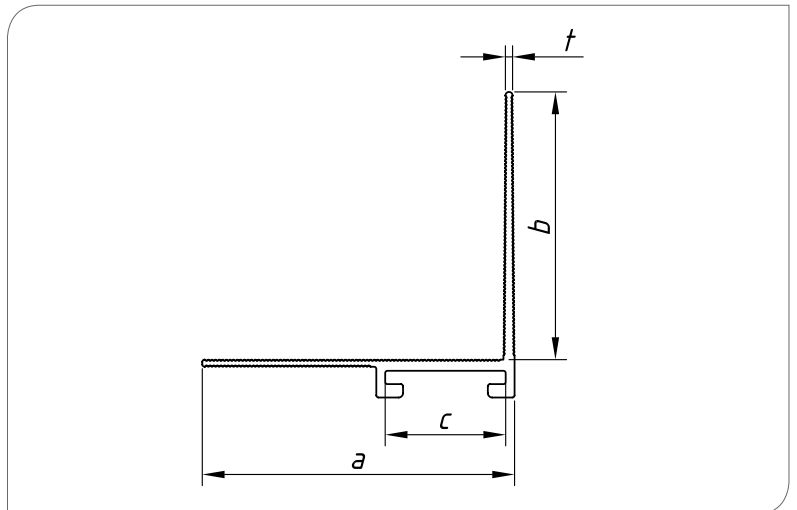

### L-Profile / L-profiles

L-Profile für Alu-Klammern - Länge: 6 m

L-profiles for alu-clamps - length: 6 m

Artikelnummer / Item number	a / mm	b / mm	c / mm	t / mm
MG-PLK6043101/8	60	43	10	1,8
MG-PLK6060252/0	60	60	25	2,0

### Eckprofile / Corner profiles

Eckprofile für Alu-Klammern - Länge: 6 m

Corner profiles for alu-clamps - length: 6 m

Artikelnummer / Item number	a / mm	b / mm	c / mm	t / mm
MG-PEK3030102/0	30,6	30,6	10	2,0