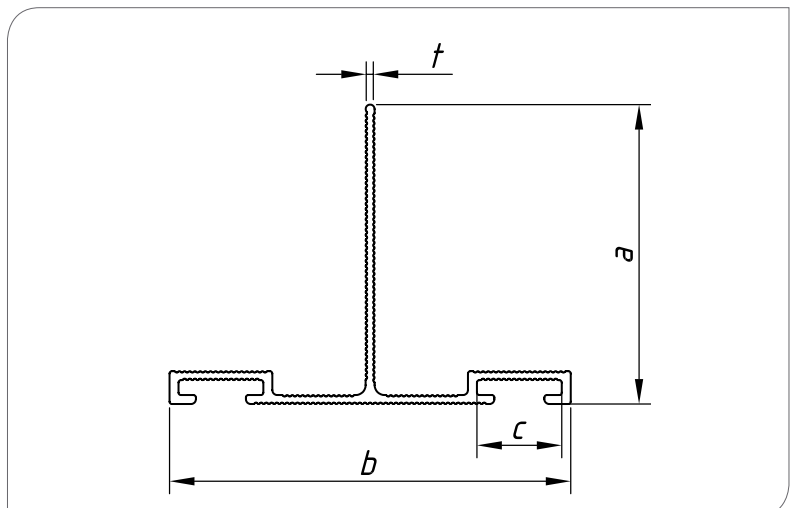

### L-Profile / L-profiles

L-Profile für Alu-Klammern - Länge: 6 m

L-profiles for alu-clamps - length: 6 m

Artikelnummer / Item number	a / mm	b / mm	c / mm	t / mm
MG-PLK7060252/0	70	60	25	2,0

### T-Profile / T-profiles

T-Profile für Alu-Klammern - Länge: 6 m

T-profiles for alu-clamps - length: 6 m

Artikelnummer / Item number	a / mm	b / mm	c / mm	t / mm
MG-PTK6080102/0	60	80,4	10	2,0
MG-PTK60120252/0	60	120	25	2,0
MG-PTK60140252/0	60	140	25	2,0
MG-PTK60112221/9	60	112	22	1,9