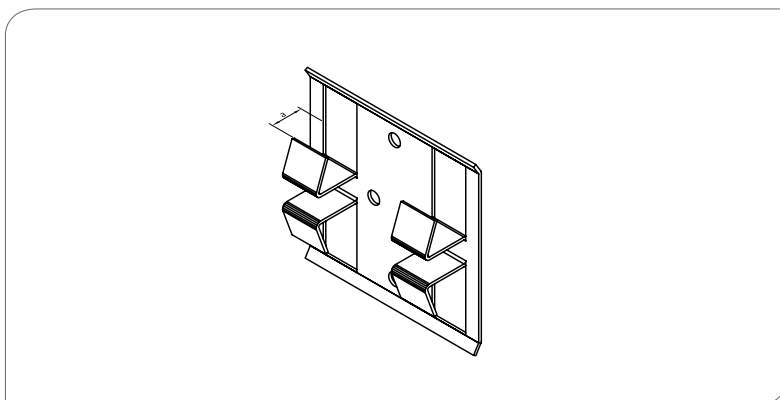

Mittelklammer *Midle-clamp*

Artikelnummer / Item number	Klemmbereich / claming range
MG-KEM-8	6 - 8
MG-KEM-11	9 - 11