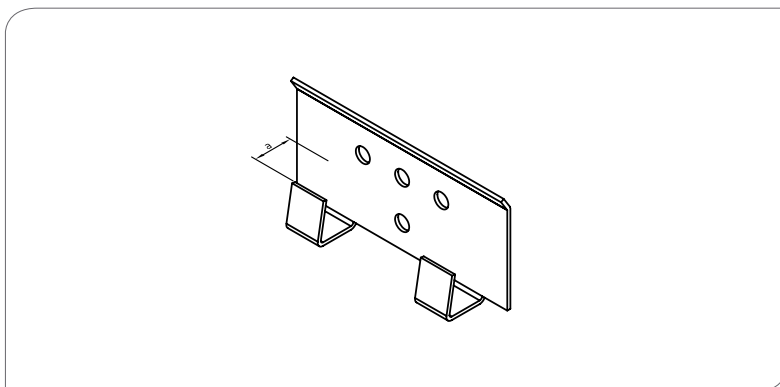

Untere Randklammer *Bottom-clamp*

Artikelnummer / Item number	Klemmbereich / claming range
MG-KEU-8	6 - 8
MG-KEU-11	9 - 11

Material / Material: Edelstahl / stainless steel