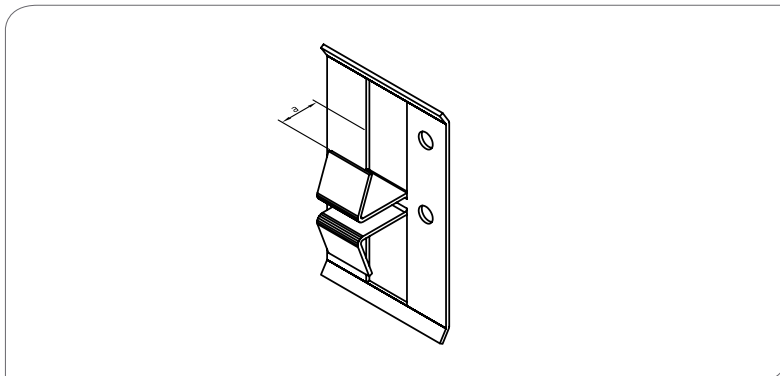

MG Klammern / Clamps

Klammern für Keramikfassade / Clamps for ceramic façade

Randeinzelklammer *Single-clamp*

Artikelnummer / Item number	Klemmbereich / claming range
MG-KER-8	6 - 8
MG-KER-11	9 - 11

Mittelklammer *Midle-clamp*