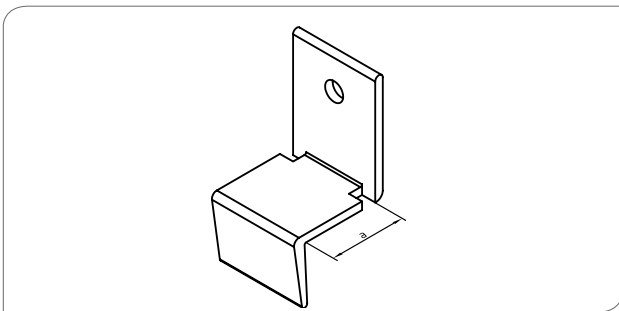

MG Alu-Klammern / Alu-Clamps

Klammern für Ziegel- & Naturstein Clamps for teracota- & stone

Obere Randklammer / Top clamp

Obere Randklammer / Top clamp 25 mm

Artikelnummer / Item number	Klemmbereich / claming range
MG-TC-14	12 - 14
MG-TC-17	14 - 17