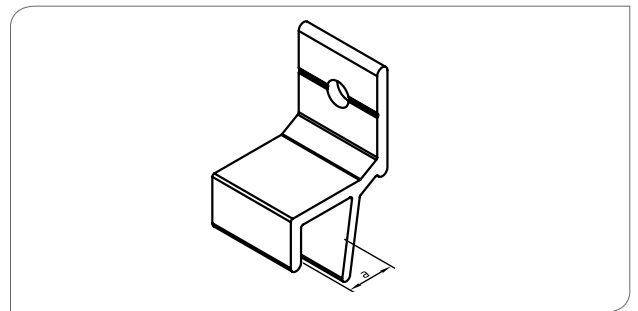

Klammern für Argeton Ziegelfassade Clamps for brick ceramic façade

Obere Randklammer / Top clamp

Artikelnummer / Item number	Klemmbereich / claming range
MG-TCAG	10