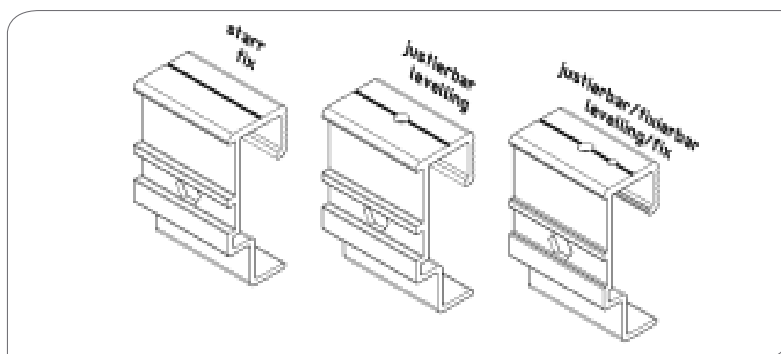

System Duro PT

Agraffe 2x6,5 mm Rundloch
Hanger 2x6,5 mm round hole

Artikelnummer / Item number	t / mm
MG-AGS2R	40
MG-AGJSR	40
MG-AGJF2R	40