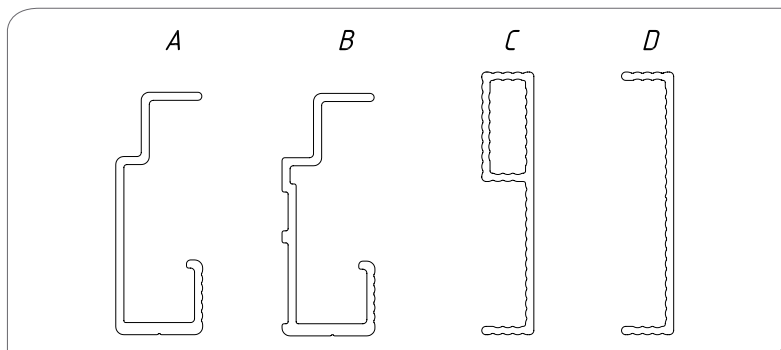

## Agraffen-Profile / Hanger profiles

### Agraffen-Tragprofile Hanger profiles

Agraffen-Tragprofile - Länge: 6 m  
Hanger profiles - length: 6 m

Artikelnummer / Item number	t / mm
MG-PAG-A	2
MG-PAG-B	2
MG-PAG-C	1,9
MG-PAG-D	1,9