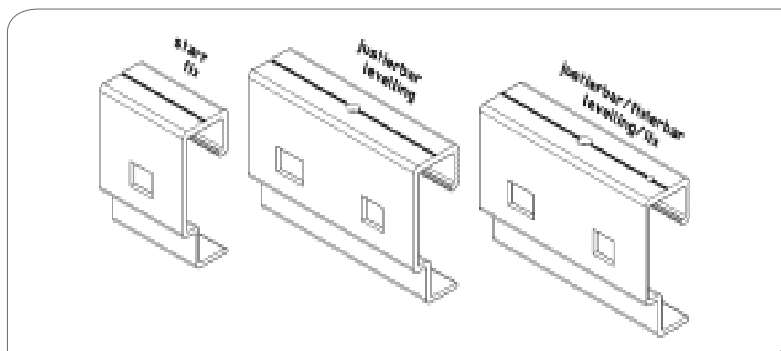

System Keil - Fischer

Agraffe mit 6-kant Loch
Hanger 6-edge-hole

Artikelnummer / Item number	t / mm
MG-AGS6K	40
MG-AGJ6K	40
MG-AGJF6K	40